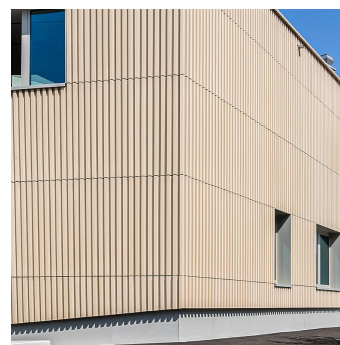

Schulraumerweiterung mit Gemeinschaftsbibliothek, 8834 Schindellegi

Ausführungsjahr

2019

Architekt

720° Architekten AG, 8808 Pfäffikon SZ

Bauleitung

B+B Planer AG, 6430 Schwyz

Fassadenfläche

220 m²

System

Ton NBK, Spezialprofil

auf Alu-Unterkonstruktion

Wärmedämmung Glaswolle